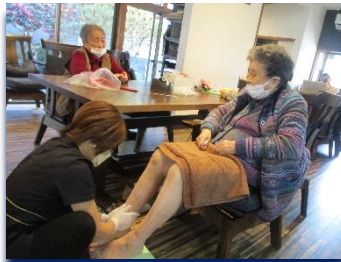

●夕食後は、油山へ。景色が最高！サプライズで福岡タワーにも行きました。

●特別イベント

福岡空港夜景ツアー！

空港内でお食事を♪美味しかったです。

●展望台デッキに出て飛行機を見ました。夜に見る飛行機は綺麗で最高でした。

●今月も沢山の子供たちが駄菓子を買ってきてくれました。

●月に1度の『メイカルアロマhonesty』さんのアロママッサージ。

●そうちゃん、デイちゃん、サーちゃんはすくすく成長しています。