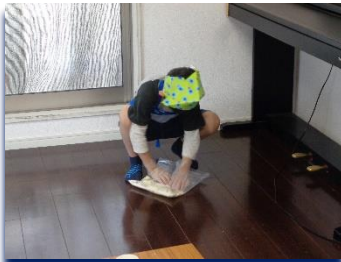

こんまる新聞

令和4年7月号

猛暑の候 平素は格別なご高配を賜り厚く御礼申し上げます。放課後等デイサービス『こんまる若久』は、福岡市南区若久の住宅街の中にあり、事業所近くには公園や東若久小学校・公民館もあり、静かでとても良い環境です。こんまるの事業所は戸建ての民家を活かして、ご自宅に近い環境で支援を行うことを意識しております。また学習に集中できるよう学習室には緑を多く配置しております。お子さまが元気にのびのびと過ごしながら自身の自立へと繋がる支援を日々心がけ、お子さま、ご家族様が心から、ご安心していただける放課後等デイサービスを目指して、スタッフ一同精進いたしてまいります。

ストレスボール作り

風船の中に粉を入れるのが難しかったです
が、世界に一つ、自分だけのストレスボールが完成しました♪。

送迎車も皆で綺麗に洗って大切にしていますが、やはり最後は水遊びになってしまいます(^_^)。

こんまる活動紹介

粉からうどん作りを行いました。とても上手に出来て、美味しかったです。

パステル工作では指を使いながら個性豊かな作品を仕上げました。

お弁当を持って、紺然想のおじいちゃんおばあちゃん達と中之島公園へ行ってきました。

チーズ作りも行いました。細かい作業にもしっかり取り組むことが出来美味しいうどんが完成しました。

こんまる若久ギャラリー

暑い日が続きますが、子ども達は毎日元気いっぱいに過ごしております。ご家族様・学校の先生方のご協力を頂きながら、更なる支援の向上に向けてスタッフ一同精進して参ります。

〒815-0042 福岡市南区若久 3丁目 21-28

放課後等デイサービス こんまる若久 事業所番号 4051200170