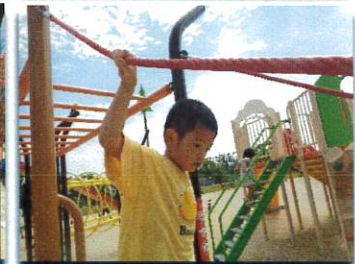

# ●こんまる活動紹介

動物園に行きました。動物  
を見たりモノレールに乗っ  
たりして、外で気持ちよく  
お弁当を食べました。

近所の行きつけの公園「新  
町公園」に行き、思いっき  
り体を動かしました！  
みんな仲よし！

長住公園に行ってきました。  
暑さも吹き飛ばし  
て、のびのびと遊びまし  
た。楽しかったね！

小麦粉・片栗粉・スラ  
イム・ストレスボール  
を使って、庭で感触遊  
びをしました。夢中にな  
って遊びました。