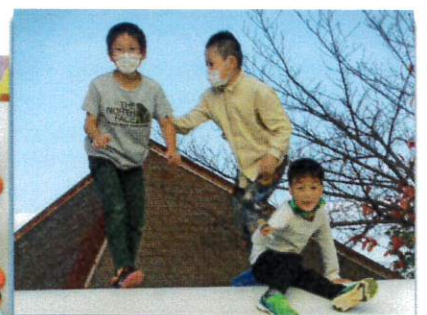

# こんまる新聞

令和4年12月

寒冷の候、皆様におかれましてはお元気でご活躍のこととお喜び申し上げます。

放課後等デイサービス『こんまる若久』は、福岡市南区若久の住宅街の中にあり、事業所近くには公園や東若久小学校・公民館もあり、静かでとても良い環境です。こんまるの事業所は戸建ての民家を活かして、ご自宅に近い環境で支援を行うことを意識しております。また学習に集中できるよう学習室には緑を多く配置しております。お子さまが元気にのびのびと過ごしながら自身の自立へと繋がる支援を日々心がけ、お子さま、ご家族様が心から、ご安心していただける放課後等デイサービスを目指して、スタッフ一同精進いたしてまいります。

# ●防災センター

自分の身は自分で守ろう！  
をテーマに防災センターで学びまし  
た。消防士さんのお話を聞いて、真  
剣に取り組むことが出来ました。

製作に真剣に取り組み、それぞれが素晴らしい作品を完成させました 🎄

# ●こんまる活動紹介

五ヶ山ダムに行きました。  
興味深いことが沢山あり、  
景色を見渡しながらダム周  
辺を散策しました。

和紙に絵の具で絵を描きま  
した。普段と違う屋外での  
アート活動に、子ども達の  
テンションも高めました。

実験で、色々なものが様々に  
変化をする、不思議なことが  
起こるのが楽しくて何度も繰  
り返してやっていました。

たこ焼きクッキングでは、器用  
な手つきで生地をしっかりと混  
ぜて、ピックを使い上手にひっ  
くり返しながら美味しいたこ焼  
きが出来ました♪