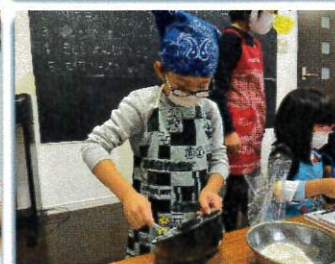

こんまる新聞

令和5年1月号

寒冷の候、皆様におかれましてはお元気でご活躍のこととお喜び申し上げます。

放課後等デイサービス『こんまる若久』は、福岡市南区若久の住宅街の中にあり、事業所近くには公園や東若久小学校・公民館もあり、静かでとても良い環境です。こんまるの事業所は戸建ての民家を活かして、ご自宅に近い環境で支援を行うことを意識しております。また学習に集中できるよう学習室には緑を多く配置しております。お子さまが元気にのびのびと過ごしながら自身の自立へと繋がる支援を日々心がけ、お子さま、ご家族様が心から、ご安心していただける放課後等デイサービスを目指して、スタッフ一同精進いたしてまいります。

●こんまるクリスマス

ダッチオープンで焼いた丸鶏、シチュー、サンドイッチや自分で作ったクリスマスケーキなど、ご馳走がいっぱいでした。

みんなでカードゲームやボードゲームで対戦しました！

●こんまる活動紹介

ツリー見学に大橋駅まで電車で行きました。ルールを意識して、切符を購入したりニモカを使い無事到着！

習字も行いました。書きたい字・知っている字・一本線など、思い思いの素敵な作品が出来ました。

臨海3Rステーションでリサイクルについて学びます。紙すきではがきを作る体験もしてきましたよ。

生地からピザを作りました。チーズ、ピーマン、コーンなどを自分でトッピングして、美味しいピザが出来上がりました。

●こんまる若久ギャラリー

旧年中はご愛顧を賜り厚く御礼申し上げます。子ども達が、様々な経験をしながら成長できる環境を提供していけるようスタッフ一同邁進して参ります。本年もどうぞ宜しくお願い致します。

〒815-0042 福岡市南区若久3丁目21-28

放課後等デイサービス こんまる若久 事業所番号 4051200170